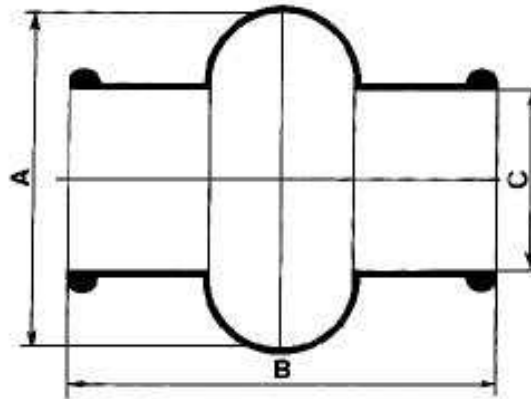

Mod. Type	Codice / Code	A	B	C	Diam. est. Giunti Joints out diam. "D"
01M	SMOO 1600	28	34	15	16
02M	SMOO 1800	32	40	16,5	18
03M	SMOO 2200	40	45	20,5	22
04M	SMOO 2500	48	50	24,5	25/26
05M	SMOO 2800	52	56	27,5	28/29
1M	SMOO 3200	56	65	30,5	32
2M	SMOO 3600	66	72	35,5	36/37
3M	SMOO 4200	75	82	40	42
4M	SMOO 4500	84	95	45	45/47
5M	SMOO 5000	92	108	50	50/52
6M	SMOO 5800	100	122	56	58