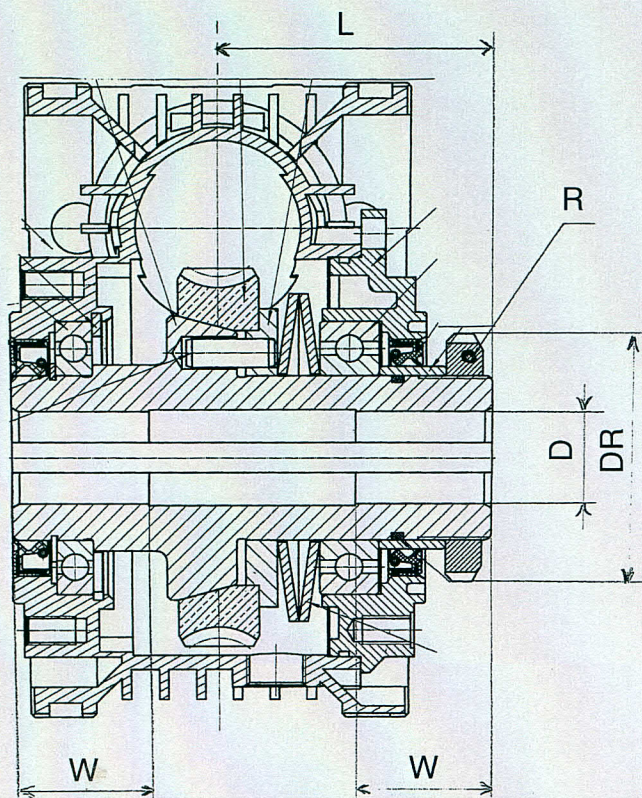

## WORM GEARBOXES WITH TORQUE LIMITER

### DIMENSIONI · DIMENSIONS

	040	050	063
L	55	63,5	74
DR	45	56	62
R	M30x1,5	M40x1,5	M45x1,5
D	18	25	25
W	26	33	37